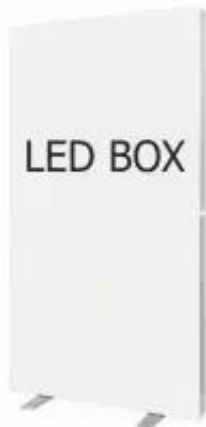

Link do produktu: <https://media-display.pl/wydruk-tekstylny-do-ledbox-p-25298.html>

Wydruk tekstylny do LEDBOX

Cena brutto	269,00 zł
Cena netto	218,70 zł
Dostępność	Na zamówienie do 7 dni
Czas transportu	24 godziny
Numer katalogowy	W-LEDBOX
Kod producenta	W-LEDBOX
Producent	Epicenter

Opis produktu

Tekstylny wydruk do podświetlanego kasetonu LED BOX

Rozwiązanie stworzone z myślą o efektywnej prezentacji grafiki z wykorzystaniem podświetlenia. Wydruk wykonywany jest jednostronnie na materiale typu backlight o gramaturze 260 g, który doskonale rozprasza światło i zapewnia równomierne podświetlenie całej powierzchni grafiki. Dzięki technologii druku sublimacyjnego kolory są intensywne, a detale wyraźne, co przekłada się na wysoką jakość ekspozycji.

Grafika obszyta jest silikonową taśmą (SEG), która umożliwia szybki i wygodny montaż w ramie kasetonu LED BOX. Silikonowa krawędź wsuwana jest w specjalny rowek konstrukcji, co pozwala na idealne napięcie materiału oraz estetyczne wykończenie bez widocznych zagięć. Takie rozwiązanie ułatwia również sprawną wymianę wydruku w zależności od aktualnych potrzeb.

Standardowo wydruk przeznaczony jest do ekspozycji jednostronnej. Istnieje jednak możliwość dokupienia czarnego materiału typu blackout na tył ścianki, który zapobiega przenikaniu światła i poprawia efekt wizualny - opcja ta dostępna jest indywidualnie na zamówienie.

Tekstylny wydruk do kasetonu LED BOX to praktyczne i estetyczne rozwiązanie, idealne do stoisk targowych, przestrzeni handlowych, showroomów oraz wszędzie tam, gdzie liczy się nowoczesna i przyciągająca uwagę prezentacja marki.

Produkt posiada dodatkowe opcje:

Rozmiar: 100x200 mm , 100X230 cm , 100X250 cm