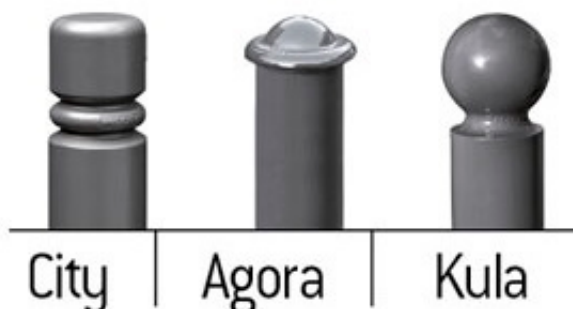

Link do produktu: <https://media-display.pl/wiata-przystankowa-deco-p-23907.html>

Wiata przystankowa DECO

Cena brutto	17 784,57 zł
Cena netto	14 459,00 zł
Dostępność	Kontakt telefoniczny
Czas transportu	5-6 tygodni
Numer katalogowy	5293-
Kod producenta	5293-
Producent	PROCITY

Opis produktu

Wiata przystankowa DECO

Dekoracyjna wiata przystankowa wykończona ozdobnymi gałkami do wyboru: CITY, AGORA, KULA

- Dwie długości: 2500 lub 5000 mm.
- Całkowita głębokość: 1733 mm.
- Okrągłe słupki: rury aluminiowe o grubości 3 mm, \varnothing 76 mm, mocowane na płytach.
- Podstawy i obręcze: z odlewu aluminium.
- Wysokość pod zadaszeniem: 2500 mm.
- Zadaszenie: sklepienie łukowe z poliwęglanu komorowego o grubości 6 mm, zabezpieczonego przed promieniami UV.
- Konstrukcja zadaszenia: dwie poprzeczne rury aluminiowe 40 x 60 mm i dwie rynny z profili aluminiowych. Łuki z giętych profili aluminiowych.
- Oszalowanie boczne i oszalowanie tylne: szkło bezpieczne 8 mm.
- Sposób montażu oszalowania: system zaciskowy z aluminium.
- Gabłota na rozkład jazdy: 750 x 550 mm (4 A4), grubość 30 mm, z aluminium anodowanego.
- Powierzchnia informacyjno-reklamowa: podświetlany kaseton (wymiary powierzchni ekspozycyjnej 1710 x 1160 mm) lub witryna „2000” (wymiary powierzchni ekspozycyjnej 1710 x 1200 mm).
- Wykończenie: malowana według naszej palety kolorów.
- Montaż: na płytach.