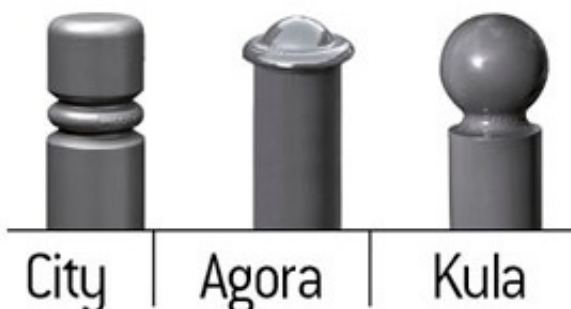

Link do produktu: <https://media-display.pl/wiata-na-rowery-deco-p-4137.html>

Wiata na rowery DECO

Cena brutto	19 764,87 zł
Cena netto	16 069,00 zł
Dostępność	Dostępny na zamówienie 1-2 dni robocze
Czas transportu	5-6 tygodni
Numer katalogowy	529160, 529161, 529162
Kod producenta	529160, 529161, 529162
Producent	PROCITY

Opis produktu

Wiata na rowery DECO

Dekoracyjna wiata na rowery wykończona ozdobnymi gałkami do wyboru: CITY, AGORA, KULA

- Wymiary: szerokość 2726 mm x wysokość 2350 mm x głębokość 2253 mm.
- Konstrukcja: słupki z rurek aluminiowych \varnothing 76 mm.
- Zadaszenie: poprzeczki z rur aluminiowych 40 x 60 mm, rynny z profili aluminiowych, sklepienie z poliwęglanu komorowego o grubości 6 mm, zabezpieczonego przed promieniami UV.
- Wykończenie: malowanie według naszej palety kolorów,
- Oszalowania tylne i boczne: rama z profili aluminiowych i przeszklenie z poliwęglanu komorowego o grubości 10 mm, zabezpieczonego przed promieniami UV.
- Obręcz zaciskowa: niezbędna do zamocowania oszalowań bocznych i tylnych.
- Stojak rowerowy: 6-miejscowy, ocynkowany ogniowo i malowany w kolorze wiaty (w zestawie).
- Sposób montażu: bezpośrednio do podłoża.