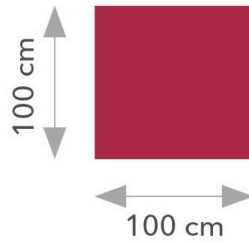

Trybunka

Produkt posiada dodatkowe opcje:

Wydruk: Nie , Tak