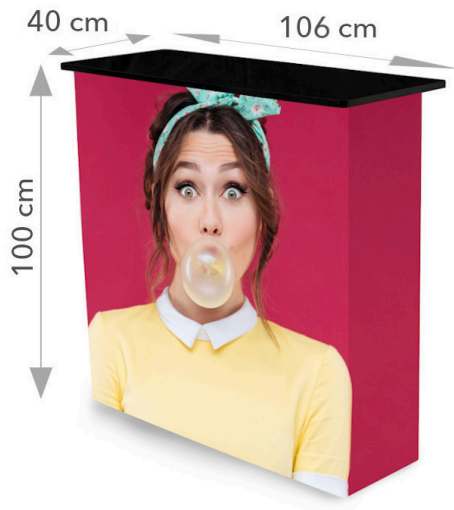

## Trybunka tekstylna Velcro POP UP z półką

Cena brutto	<b>531,99 zł</b>
Cena netto	<b>432,51 zł</b>
Dostępność	<b>Dostępny</b>
Czas transportu	<b>24 godziny</b>
Numer katalogowy	<b>5907451661505</b>
Kod producenta	<b>5907451661505</b>
Producent	<b>Media Display</b>
Waga jednostkowa	<b>11 kg</b>
Kształt blatu	<b>prostokąt</b>
Waga w opakowaniu jednostkowym	<b>13,5 kg</b>
Wymiary rozłożonego systemu	<b>100x100x40 cm</b>
Waga produktu	<b>12,3 kg</b>
Wymiary w opakowaniu indywidualnym	<b>24x44x108 cm</b>

#### Trybunka tekstylna Velcro Pop-Up z półką - Elegancka i Funkcjonalna Prezentacja Twojej Marki

Trybunka Velcro Pop-Up z półką to nowoczesne i praktyczne rozwiązanie dla firm, które potrzebują mobilnego, funkcjonalnego i efektownego stoiska na targi, konferencje czy eventy. Dzięki innowacyjnemu systemowi montażu grafiki za pomocą taśmy rzepowej (Velcro), instalacja materiałów reklamowych jest szybka i bezproblemowa - w kilka chwil stoisko jest gotowe do prezentacji.

Przestronny, prostokątny blat o wymiarach 100 × 100 × 40 cm oraz wbudowana wewnętrzna półka zapewniają dodatkową powierzchnię do przechowywania ulotek, katalogów czy innych materiałów promocyjnych. Dzięki temu Twoje stoisko jest nie tylko estetyczne, ale też bardzo funkcjonalne.

Lekka konstrukcja ważąca 11 kg gwarantuje stabilność, a jednocześnie ułatwia transport i ustawienie trybunki w dowolnym miejscu. System Velcro umożliwi szybki montaż grafiki - wystarczy przymocować materiał tekstylny do stelaża za pomocą rzepów, a stoisko jest gotowe do użycia.