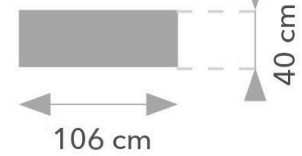

Blat

Produkt posiada dodatkowe opcje:

Wydruk: Nie , Tak