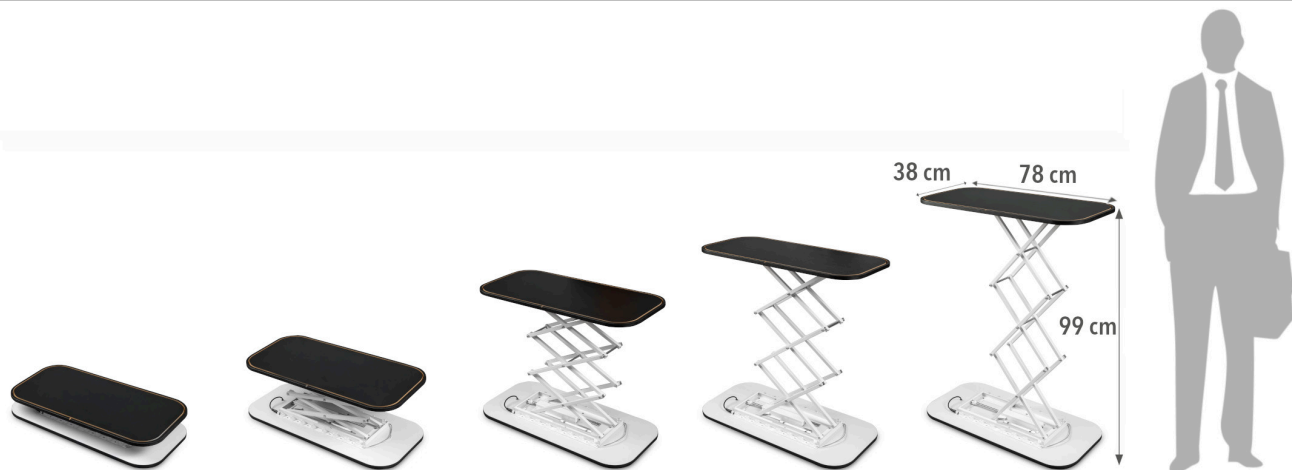

Opis produktu

Trybunka tekstylna, automatyczna Preston - Ekspresowy Montaż i Profesjonalny Występ na Każdym Evencie

Trybunka Preston Prostokąt Automatic to nowoczesne, niezwykle wygodne w obsłudze rozwiązanie stworzone z myślą o tych, którzy cenią sobie szybkość działania i profesjonalny wygląd stoiska. Jest idealnym wyborem na targi, konferencje, prezentacje oraz wydarzenia, gdzie każda sekunda i estetyka mają znaczenie.

Wyposażona w teleskopowy mechanizm automatycznego rozkładania, pozwala przygotować stanowisko w dosłownie kilka chwil – bez wysiłku, bez narzędzi i bez skomplikowanych instrukcji. To wyjątkowo praktyczna trybunka, która łączy elegancki design, przestronny blat oraz lekką, a jednocześnie stabilną konstrukcję.

Cechy produktu

- **Kształt blatu:** prostokątny - klasyczny, praktyczny i zapewniający dużą powierzchnię roboczą.
- **Waga:** 12 kg - na tyle lekka, aby była mobilna, a jednocześnie stabilna nawet przy intensywnym użytkowaniu.
- **Wymiary po rozłożeniu:** 78 × 99 × 38 cm - kompaktowa forma, która idealnie sprawdzi się w przestrzeniach wystawienniczych.
- **Zestaw zawiera:** automatyczny stelaż Preston, torbę transportową, a przy wyborze opcji wydruku – również grafikę tekstylną

Dzięki wbudowanemu, teleskopowemu mechanizmowi konstrukcja rozkłada się praktycznie sama. To rozwiązanie stworzone dla osób, które chcą działać szybko i bezproblemowo, niezależnie od sytuacji. Lekka konstrukcja wykonana z wysokiej jakości materiałów gwarantuje nie tylko łatwość transportu, ale również pewność i bezpieczeństwo użytkowania w czasie eventów. Prostokątny blat oraz elegancka forma trybunki nadają stoisku profesjonalny charakter, który idealnie komponuje się z różnymi stylami ekspozycji. Montaż grafiki na taśmie silikonowej sprawia, że materiał układa się idealnie gładko, bez marszczeń i naprężeń. Dzięki temu całość prezentuje się nowocześnie i ekskluzywnie.