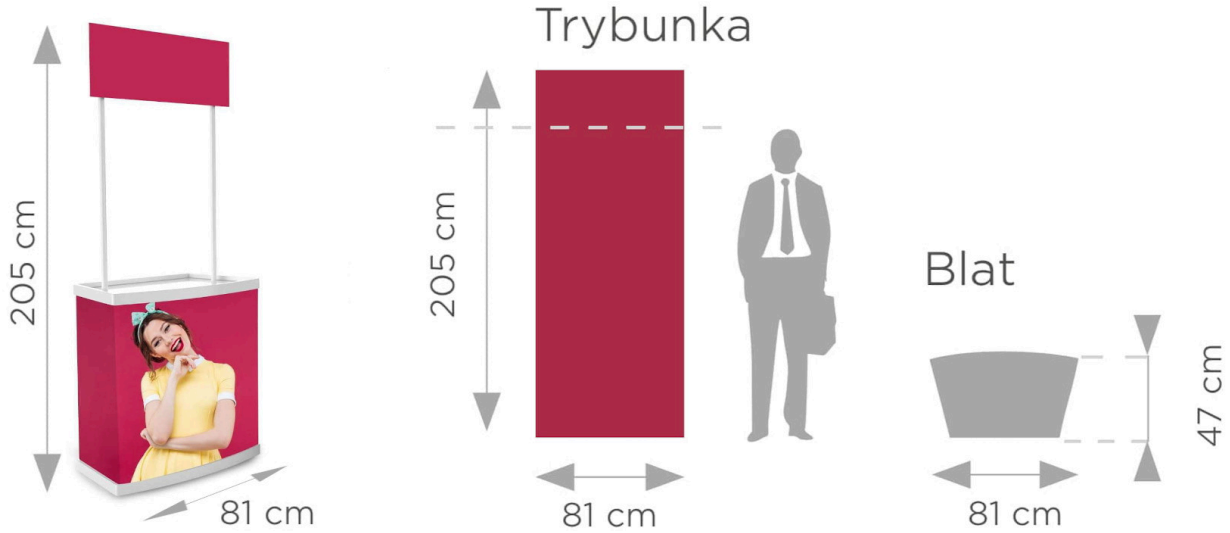

Produkt posiada dodatkowe opcje:

Wydruk: Nie , Tak