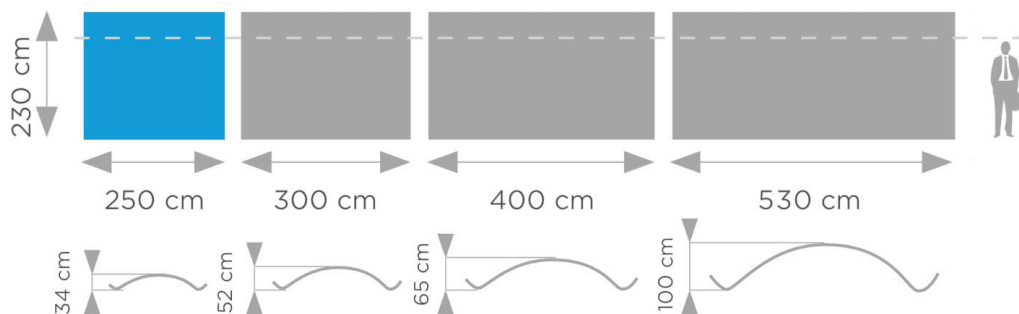

Idealna do wykorzystania na targach, konferencjach, wydarzeniach promujących Twoją markę. Dzięki lekkości i mobilności z łatwością dostosujesz ją do różnych przestrzeni wystawienniczych.

Dostępne warianty:

Produkt posiada dodatkowe opcje:

Wydruk: Nie , 1 strona , 2 strony