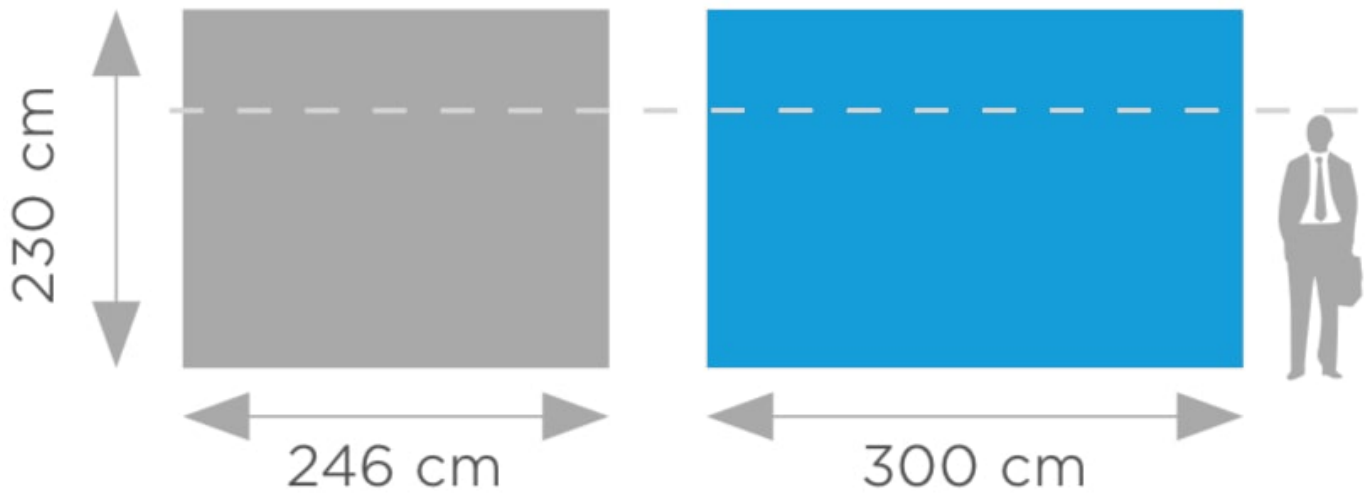

Link do produktu: <https://media-display.pl/scianka-magnetyczna-pop-up-lukowa-3x4-w-walizce-p-10646.html>

Ścianka magnetyczna POP UP łukowa 3x4 w walizce

Cena brutto	1 320,99 zł
Cena netto	1 073,98 zł
Cena poprzednia	1 760,99 zł
Dostępność	Dostępny
Czas transportu	24 godziny
Numer katalogowy	5907451660966
Kod producenta	5907451660966
Producent	Media Display
Kształt	łukowa
Wymiary rozłożonego systemu	300x230x96 cm
Rozmiar	3x4
Waga produktu	26 kg
Wymiary w opakowaniu indywidualnym	45x45x93 cm
Waga jednostkowa	26 kg

Opis produktu

Łukowa ścianka wystawiennicza pop-up 3x4 z walizką

Nowoczesna, praktyczna i elegancka ścianka reklamowa Standard Magnetic POP UP łukowa 3x4 w walizce to produkt dedykowany dla osób ceniących szybkość i wygodę w użytkowaniu.

W zestawie znajduje się składany stelaż "pop up", listwy mocujące bryty z taśmą 3M, komplet listew konstrukcyjnych, taśma magnetyczna 3M, komplet brytów oraz wygodna walizka na kółkach.

- **Kształt:** łukowa
- **Rozmiar:** 3x4
- **Wymiary rozłożonego systemu:** 300x230x96 cm
- **Waga produktu:** 26 kg

Dostępne warianty: 3×3 3×4  246×66  300×96