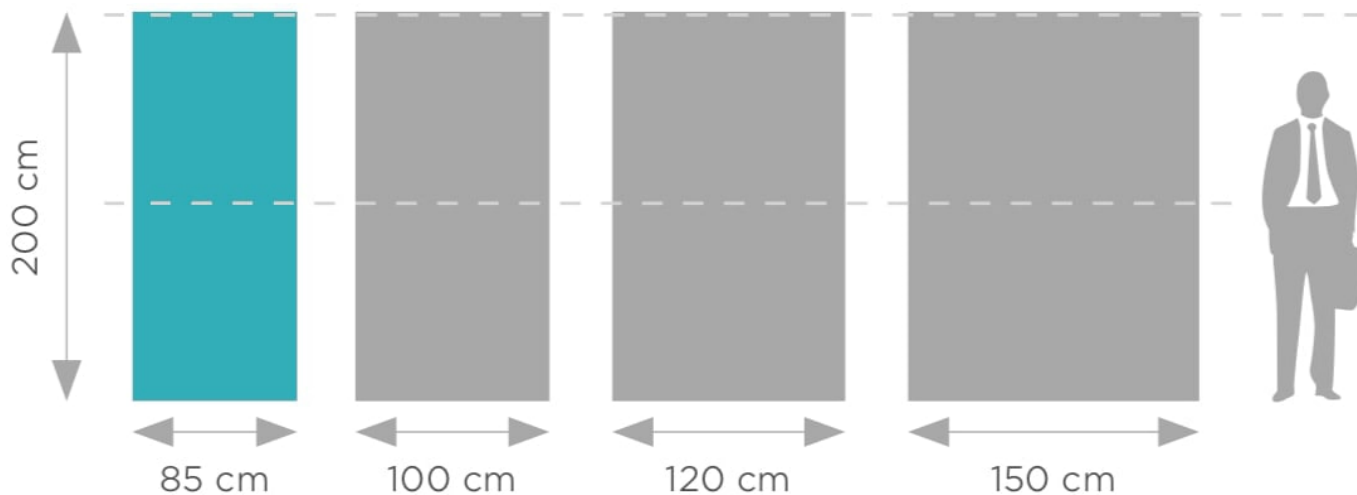

Wysoka jakość materiałów - solidne aluminium zapewnia trwałość i odporność na uszkodzenia, nawet przy częstym transporcie.

Łatwość w montażu i transporcie - szybki montaż i torba transportowa czynią Roll-Up Standard praktycznym rozwiązaniem na każdą okazję.

Roll-Up Standard 85x200 cm to idealna opcja, jeśli zależy Ci na solidnym, funkcjonalnym produkcie w przystępnej cenie. Doskonale sprawdzi się na mniejszych eventach, w biurach czy sklepach, gdzie chcesz w prosty sposób zaprezentować swoją ofertę.

Dostępne warianty:

Produkt posiada dodatkowe opcje:

Druk plakatu: Nie , Tak