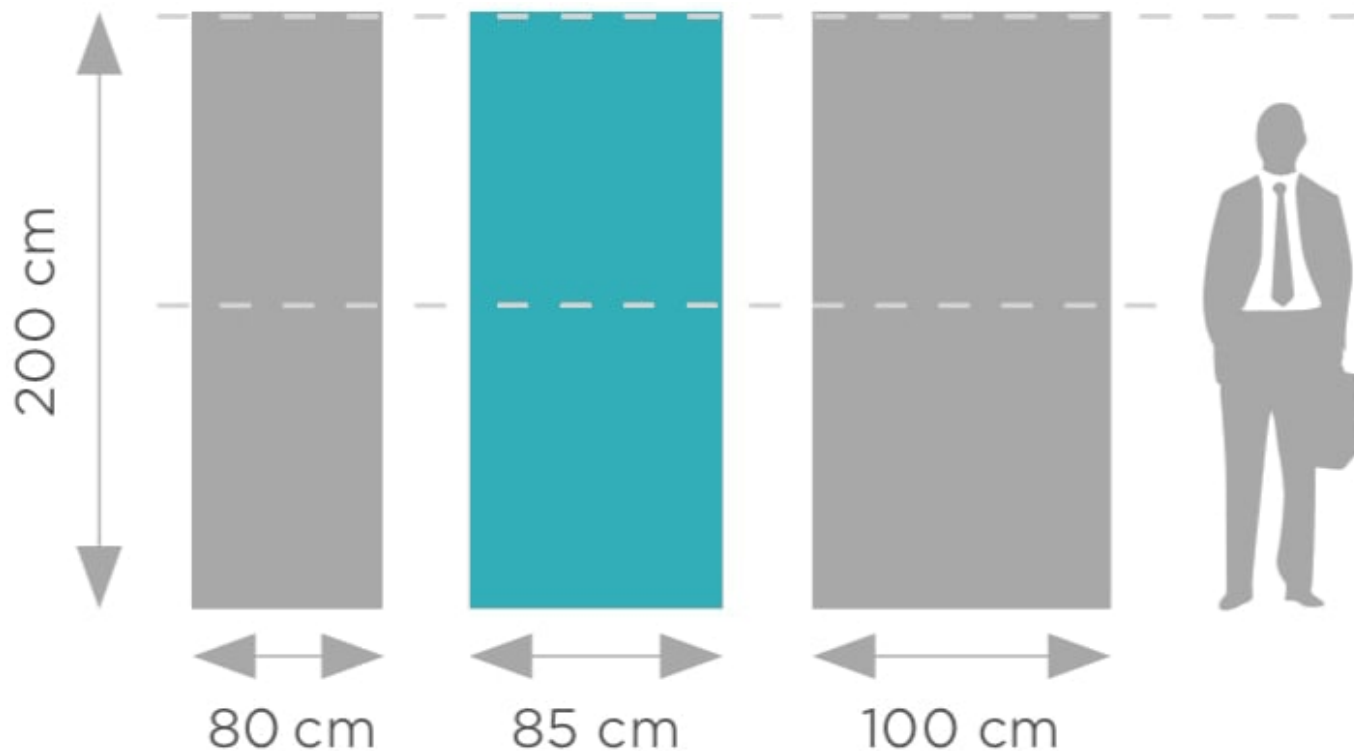

Dostępne warianty:

Produkt posiada dodatkowe opcje:

Druk plakatu: Nie , Tak