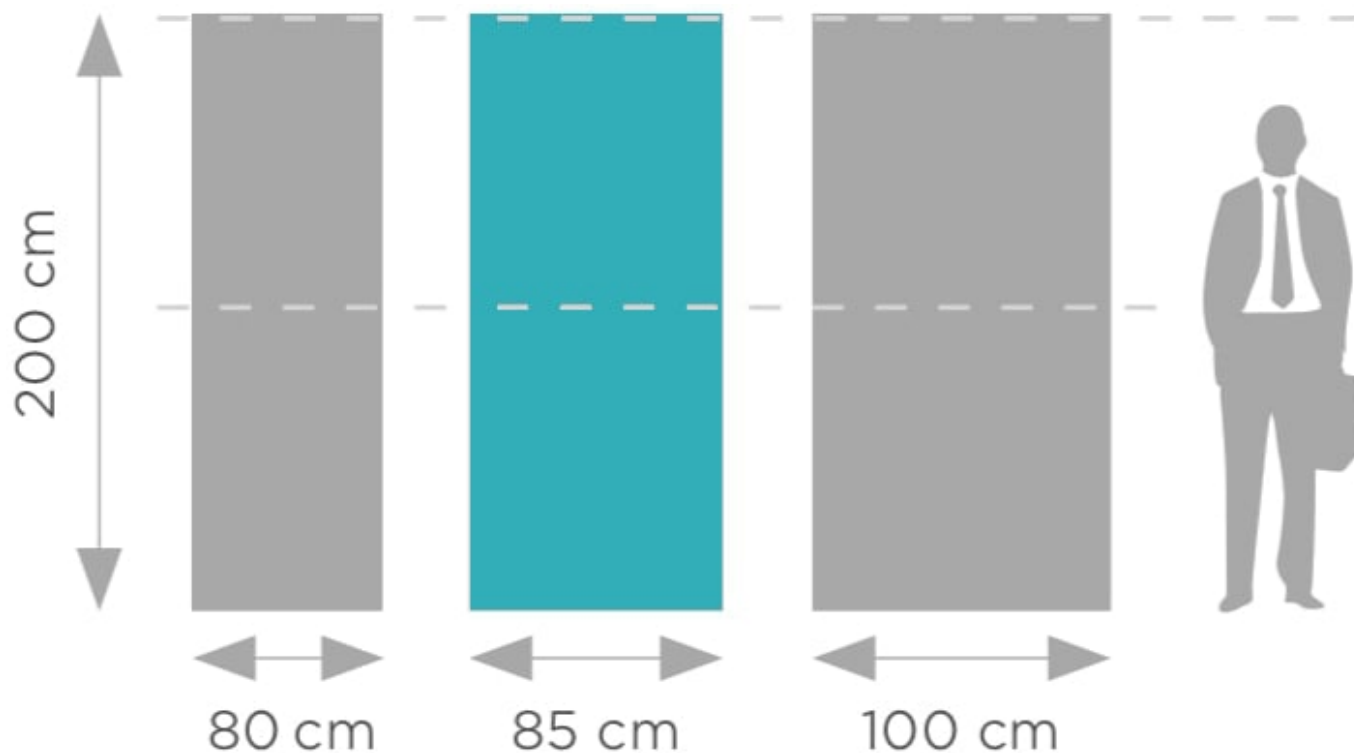

Dostępne warianty:

Produkt posiada dodatkowe opcje:

Druk plakatu: Nie , Tak