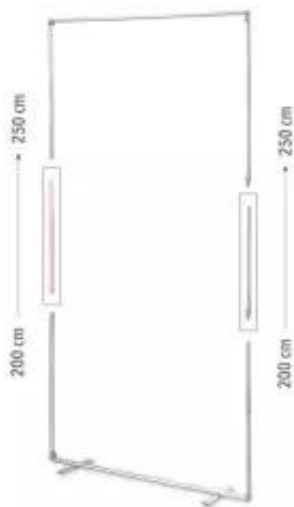

Link do produktu: <https://media-display.pl/przedluzka-50-cm-do-systemu-mega-seg-150x200-p-24903.html>

Przedłużka 50 cm do systemu MEGA SEG 150x200

Cena brutto	57,99 zł
Cena netto	47,15 zł
Dostępność	Dostępny 24h
Numer katalogowy	5907451668801
Kod producenta	5907451668801
Producent	Media Display
EAN	5907451668801
Waga w opakowaniu jednostkowym	0,7 kg
Wymiary opakowania zbiorczego	77x27x32 cm
Waga produktu	0,6 kg
Wymiary w opakowaniu indywidualnym	6x6x76,5 cm

Opis produktu

Zestaw **Long Set 2.5** to idealne rozwiązanie, jeśli potrzebujesz zwiększyć wysokość systemu **MEGA SEG™ 150x200** o **50 cm**, uzyskując łączną wysokość aż **250 cm**.

Dzięki temu zyskujesz możliwość lepszej ekspozycji treści na dużych przestrzeniach wystawienniczych i eventowych, co zapewnia większą widoczność i wyróżnia Twoje prezentacje na tle konkurencji.

Zestaw zawiera:

- Profil boczny (lewy - 1 szt., prawy - 1 szt.)
- Listwę środkową wzmacniającą stelaż (1 szt.)
- Indywidualny karton do przechowywania i transportu

Dane techniczne:

- **Zwiększenie wysokości o 50 cm (łączna wysokość 250 cm)**
- **Waga produktu: 0,6 kg**
- **Waga w opakowaniu: 0,7 kg**
- **Wymiary opakowania: 6x6x66,5 cm**

Zestaw Long Set 2.5 jest doskonały, gdy chcesz dostosować wysokość systemu MEGA SEG™ do większych przestrzeni, zapewniając doskonałą widoczność i estetykę Twoich prezentacji, szczególnie w wymagających projektach marketingowych, wystawienniczych czy eventowych.