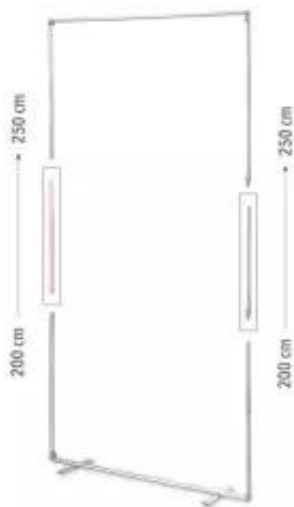

Link do produktu: <https://media-display.pl/przedluzka-50-cm-do-systemu-mega-seg-150x200-p-24903.html>

Przedłużka 50 cm do systemu MEGA SEG 150x200

Cena brutto	57,99 zł
Cena netto	47,15 zł
Dostępność	Dostępny 24h
Numer katalogowy	5907451668801
Kod producenta	5907451668801
Producent	Media Display
Wymiary w opakowaniu indywidualnym	6x6x76,5 cm
Waga w opakowaniu jednostkowym	0,7 kg
EAN	5907451668801
Waga produktu	0,6 kg
Wymiary opakowania zbiorczego	77x27x32 cm

Opis produktu

Zestaw **Long Set 2.5** to idealne rozwiązanie, jeśli potrzebujesz zwiększyć wysokość systemu **MEGA SEG™ 150x200** o **50 cm**, uzyskując łączną wysokość aż **250 cm**.

Dzięki temu zyskujesz możliwość lepszej ekspozycji treści na dużych przestrzeniach wystawienniczych i eventowych, co zapewnia większą widoczność i wyróżnia Twoje prezentacje na tle konkurencji.

Zestaw zawiera:

- Profil boczny (lewy - 1 szt., prawy - 1 szt.)
- Listwę środkową wzmacniającą stelaż (1 szt.)
- Indywidualny karton do przechowywania i transportu

Dane techniczne:

- Zwiększenie wysokości o 50 cm (łączna wysokość 250 cm)
- Waga produktu: 0,6 kg
- Waga w opakowaniu: 0,7 kg
- Wymiary opakowania: 6x6x66,5 cm

Zestaw Long Set 2.5 jest doskonały, gdy chcesz dostosować wysokość systemu MEGA SEG™ do większych przestrzeni, zapewniając doskonałą widoczność i estetykę Twoich prezentacji, szczególnie w wymagających projektach marketingowych, wystawienniczych czy eventowych.