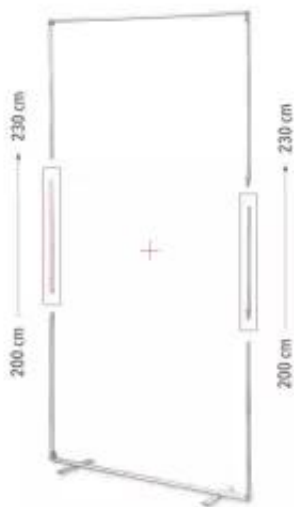

Link do produktu: <https://media-display.pl/przedluzka-30-cm-do-systemu-mega-seg-150x200-p-24904.html>

## Przedłużka 30 cm do systemu MEGA SEG 150x200

Cena brutto	<b>42,99 zł</b>
Cena netto	<b>34,95 zł</b>
Dostępność	<b>Dostępny 24h</b>
Numer katalogowy	<b>5907451668818</b>
Kod producenta	<b>5907451668818</b>
Producent	<b>Media Display</b>
EAN	<b>5907451668818</b>
Waga w opakowaniu jednostkowym	<b>0,6 kg</b>
Wymiary opakowania zbiorczego	<b>67x27x32 cm</b>
Waga produktu	<b>0,5 kg</b>
Wymiary w opakowaniu indywidualnym	<b>6x6x76,5 cm</b>

### Opis produktu

Zestaw **Long Set 2.3** to doskonałe rozwiązanie, które pozwala na zwiększenie wysokości systemu **MEGA SEG™ 150x200** o **30 cm**, uzyskując łączną wysokość **230 cm**.

**Jest to idealna opcja do większych projektów wystawienniczych, eventowych czy marketingowych, które wymagają wyróżnienia się na tle innych.**

Zestaw zawiera:

- Profil boczny (lewy i prawy - 1 szt.)
- Listwę środkową wzmacniającą stelaż (1 szt.)
- Indywidualny karton do przechowywania i transportu

Dane techniczne:

- Zwiększenie wysokości o 30 cm (łączna wysokość 230 cm)
- Waga produktu: 0,5 kg
- Waga w opakowaniu: 0,6 kg
- Wymiary opakowania: 6x6x66,5 cm