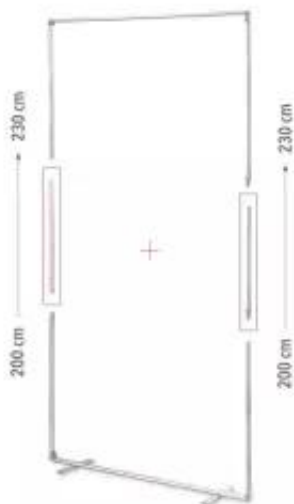

Link do produktu: <https://media-display.pl/przedluzka-30-cm-do-systemu-mega-seg-150x200-p-24904.html>

## Przedłużka 30 cm do systemu MEGA SEG 150x200

Cena brutto	<b>42,99 zł</b>
Cena netto	<b>34,95 zł</b>
Dostępność	<b>Dostępny 24h</b>
Numer katalogowy	<b>5907451668818</b>
Kod producenta	<b>5907451668818</b>
Producent	<b>Media Display</b>
Waga produktu	<b>0,5 kg</b>
Wymiary opakowania zbiorczego	<b>67x27x32 cm</b>
Wymiary w opakowaniu indywidualnym	<b>6x6x76,5 cm</b>
Waga w opakowaniu jednostkowym	<b>0,6 kg</b>
EAN	<b>5907451668818</b>

### Opis produktu

Zestaw **Long Set 2.3** to doskonałe rozwiązanie, które pozwala na zwiększenie wysokości systemu **MEGA SEG™ 150x200** o **30 cm**, uzyskując łączną wysokość **230 cm**.

**Jest to idealna opcja do większych projektów wystawienniczych, eventowych czy marketingowych, które wymagają wyróżnienia się na tle innych.**

Zestaw zawiera:

- Profil boczny (lewy i prawy - 1 szt.)
- Listwę środkową wzmacniającą stelaż (1 szt.)
- Indywidualny karton do przechowywania i transportu

Dane techniczne:

- Zwiększenie wysokości o 30 cm (łączna wysokość 230 cm)
- Waga produktu: 0,5 kg
- Waga w opakowaniu: 0,6 kg
- Wymiary opakowania: 6x6x66,5 cm