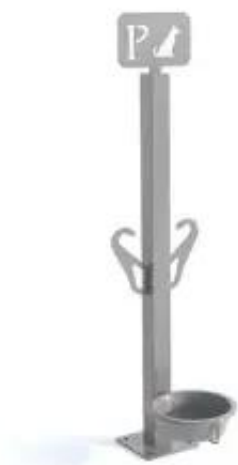

Link do produktu: <https://media-display.pl/parking-dla-psow-vi-z-poidlem-na-wode-stal-nierdzewna-p-23749.html>

#### Stojak parkingowy dla psa VI z poidłem na wodę - stal nierdzewna, uchwyt na smycz

Zapewnij swojemu pupilkowi najlepsze warunki odpoczynku z naszym innowacyjnym parkingiem dla psów VI z wbudowanym poidłem na wodę. Nasze starannie zaprojektowane parkowanie łączy w sobie komfort, bezpieczeństwo i praktyczność, stanowiąc doskonałe miejsce dla Twojego pupila do relaksu na świeżym powietrzu.

#### OPIS:

- wysokość stojaka: 80cm
- profil stojaka: 50x50x2mm
- materiał: stal nierdzewna