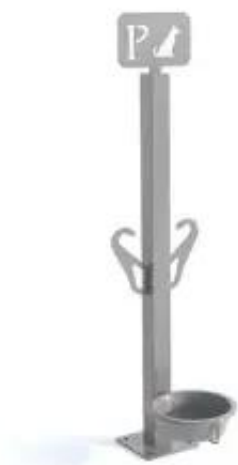

Link do produktu: <https://media-display.pl/parking-dla-psow-vi-z-poidlem-na-wode-stal-nierdzewna-p-23749.html>

Parking dla psów VI z poidłem na wodę Stal nierdzewna

Cena brutto	550,00 zł
Cena netto	447,15 zł
Dostępność	Na zamówienie 6-7 tygodni
Czas transportu	48 godzin
Numer katalogowy	KRPPVIPINOX
Kod producenta	KRPPVIPINOX

Opis produktu

Stojak parkingowy dla psa VI z poidłem na wodę - stal nierdzewna, uchwyt na smycz

Zapewnij swojemu pupilkowi najlepsze warunki odpoczynku z naszym innowacyjnym parkingiem dla psów VI z wbudowanym poidłem na wodę. Nasze starannie zaprojektowane parkowanie łączy w sobie komfort, bezpieczeństwo i praktyczność, stanowiąc doskonałe miejsce dla Twojego pupila do relaksu na świeżym powietrzu.

Główne cechy parkowania dla psów VI z poidłem na wodę:

- Solidna konstrukcja zapewniająca stabilność i trwałość.
- Wbudowane poidło na wodę, umożliwiające łatwy dostęp do świeżej wody w każdej chwili.
- Odporność na warunki atmosferyczne, co sprawia, że parking jest idealny niezależnie od pory roku.
- Ergonomiczny design, zapewniający wygodę i swobodę ruchu.

OPIS:

- wysokość stojaka: 80cm
- profil stojaka: 50x50x2mm
- materiał: stal nierdzewna

Produkt posiada dodatkowe opcje:

Mocowanie: Do przykręcenia , Do wbetonowania