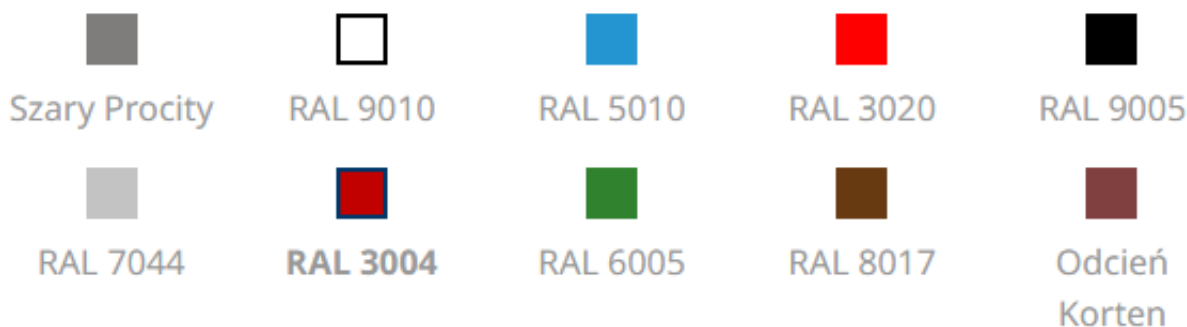

Link do produktu: <https://media-display.pl/lawka-silaos-stal-i-drewno-p-24008.html>

Ławka Silaos® stal i drewno

Cena brutto	1 910,19 zł
Cena netto	1 553,00 zł
Dostępność	Kontakt telefoniczny
Czas transportu	48 godzin
Numer katalogowy	209631-, 209632-
Kod producenta	209631-, 209632-
Producent	PROCITY

Opis produktu

Ławka Silaos® stal i drewno

- Dwie długości: 1200 lub 1800 mm.
- Wysokość siedziska: 450 mm.
- Stelaż: rura stalowa 30 x 50 mm, malowana na powierzchni cynku według naszej palety kolorów.
- Siedzisko: dąb certyfikowany PEFC o grubości 36 mm, wykończenie lazurą w kolorze mahoni lub jasnego dębu.
- Sposób montażu: na płytach.

Przy składaniu zamówienia proszę podać nazwę wybranego koloru:

Produkt posiada dodatkowe opcje:

Długość: 1200 mm , 1800 mm