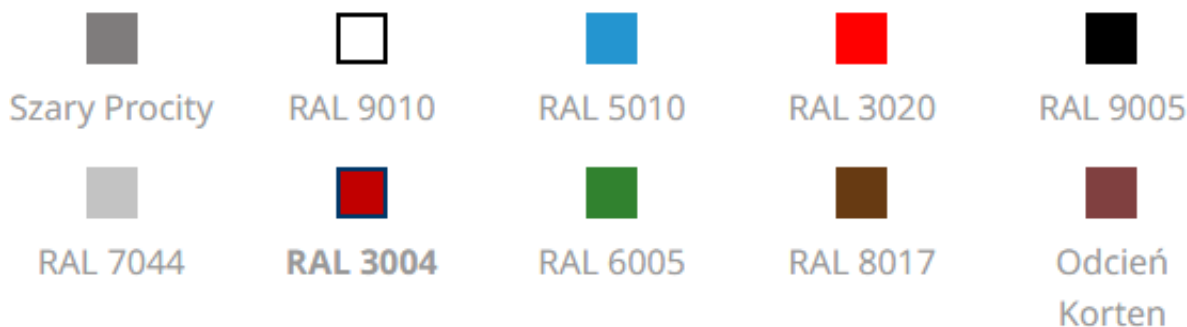

#### Ławka Ryga

- Dwie długości: 1800 lub 2000 mm w zależności od gatunku drewna.
- Stelaż: stal o szerokości 80 mm i grubości 8 mm, malowana na powierzchni cynku według naszej palety kolorów.
- Wersja z drewna egzotycznego: siedzisko z drewna egzotycznego o grubości 36 mm i długości 2000 mm, wykończenie lazurą w kolorze mahoni lub jasnego dębu.
- Wersja z drewna iglastego: siedzisko z drewna iglastego o grubości 36 mm i długości 1800 mm, wykończenie lazurą w kolorze mahoni lub jasnego dębu.
- Sposób montażu: na płytach.

**Przy składaniu zamówienia proszę podać nazwę wybranego koloru:**

Produkt posiada dodatkowe opcje:

**Siedzisko:** Drewno egzotyczne lazurowane , Drewno iglaste lazurowane