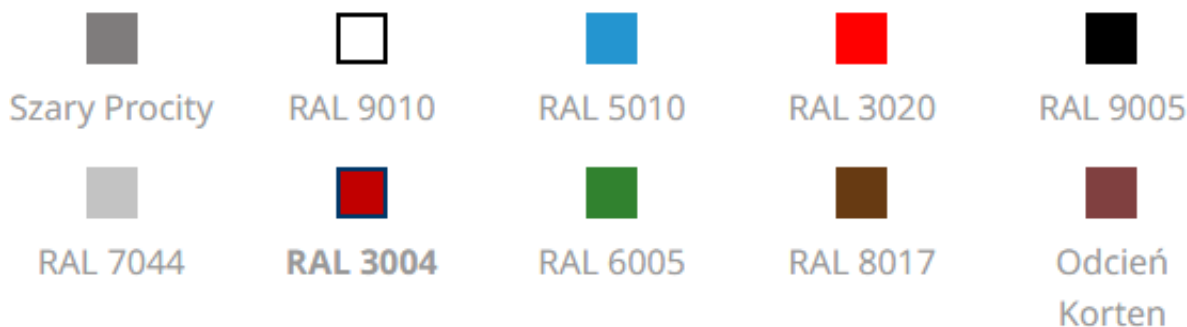

Produkt posiada dodatkowe opcje:

Siedzisko: Drewno egzotyczne lazurowane , Drewno iglaste lazurowane