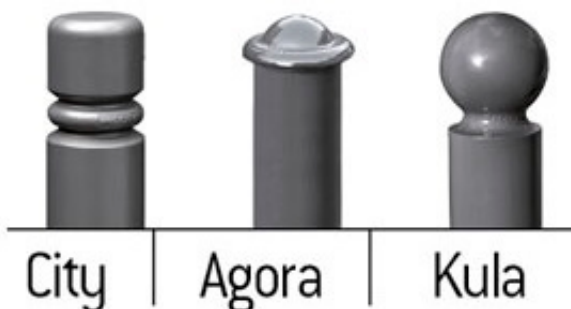

#### Ławka-podpórka DECO

Dekoracyjna ławka - podpórka wykończona ozdobnymi gałkami do wyboru: CITY, AGORA, KULA

- Wykonanie: rura stalowa  $\varnothing$  76 mm.
- Siedzisko: perforowana blacha stalowa o grubości 2 mm, otoczona stalową rurą  $\varnothing$  38 mm.
- Długość: 1112 mm.
- Szerokość siedziska: 345 mm.
- Wysokość siedziska: 747 mm.
- Wykończenie: malowanie na powierzchni cynku według naszej palety kolorów.
- Mocowanie: bezpośrednio do podłoża.