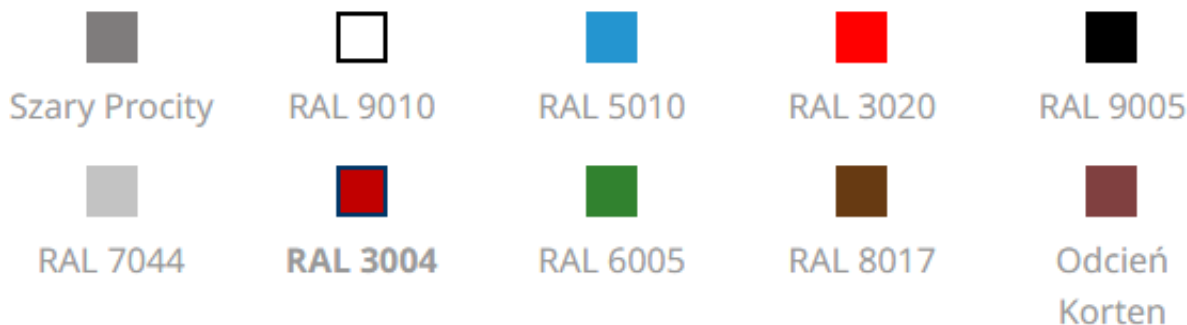

Link do produktu: <https://media-display.pl/lawka-kub-stal-i-drewno-p-23926.html>

Ławka KUB. stal i drewno

Cena brutto	2 148,81 zł
Cena netto	1 747,00 zł
Dostępność	Kontakt telefoniczny
Czas transportu	48 godzin
Numer katalogowy	30639-
Kod producenta	30639-
Producent	PROCITY

Opis produktu

Ławka KUB. stal i drewno

Proste linie i szeroki wybór możliwości dla idealnej integracji z otoczeniem.

- Trzy długości: 450, 1200 lub 1800 mm w zależności od modelu.
- Siedzisko: Drewno egzotyczne lazurowane w kolorze jasny dąb lub mahoń.
- Wysokość siedziska: 450 mm.
- Nóżki: 450 x 450 mm, stal o grubości 8 mm, malowana na powierzchni cynku według naszej palety kolorów.
- Sposób montażu: za pomocą kotew (nie wchodzi w skład zestawu).

Przy składaniu zamówienia proszę podać nazwę wybranego koloru:

Produkt posiada dodatkowe opcje:

Długość: 450 mm , 1200 mm , 1800 mm