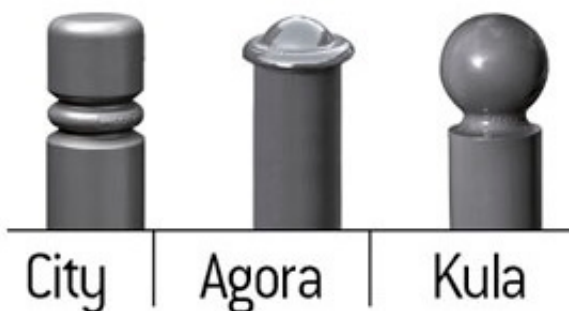

Link do produktu: <https://media-display.pl/lawka-deco-p-23924.html>

Ławka DECO

Cena brutto	2 268,12 zł
Cena netto	1 844,00 zł
Dostępność	Kontakt telefoniczny
Czas transportu	48 godzin
Numer katalogowy	209340, 209341, 209342
Kod producenta	209340, 209341, 209342
Producent	PROCITY

Opis produktu

Ławka DECO

Wzmocnione, płaskie siedzisko i elegancja dzięki ozdobnym gałkom.

- Długość: 1800 mm.
- Stelaż: rura stalowa \varnothing 76 mm.
- Siedzisko: perforowana blacha stalowa o grubości 2 mm, otoczona stalową rurą \varnothing 38 mm.
- Wykończenie: malowanie na powierzchni cynku według naszej palety kolorów.
- Sposób montażu: bezpośrednio do podłoża.