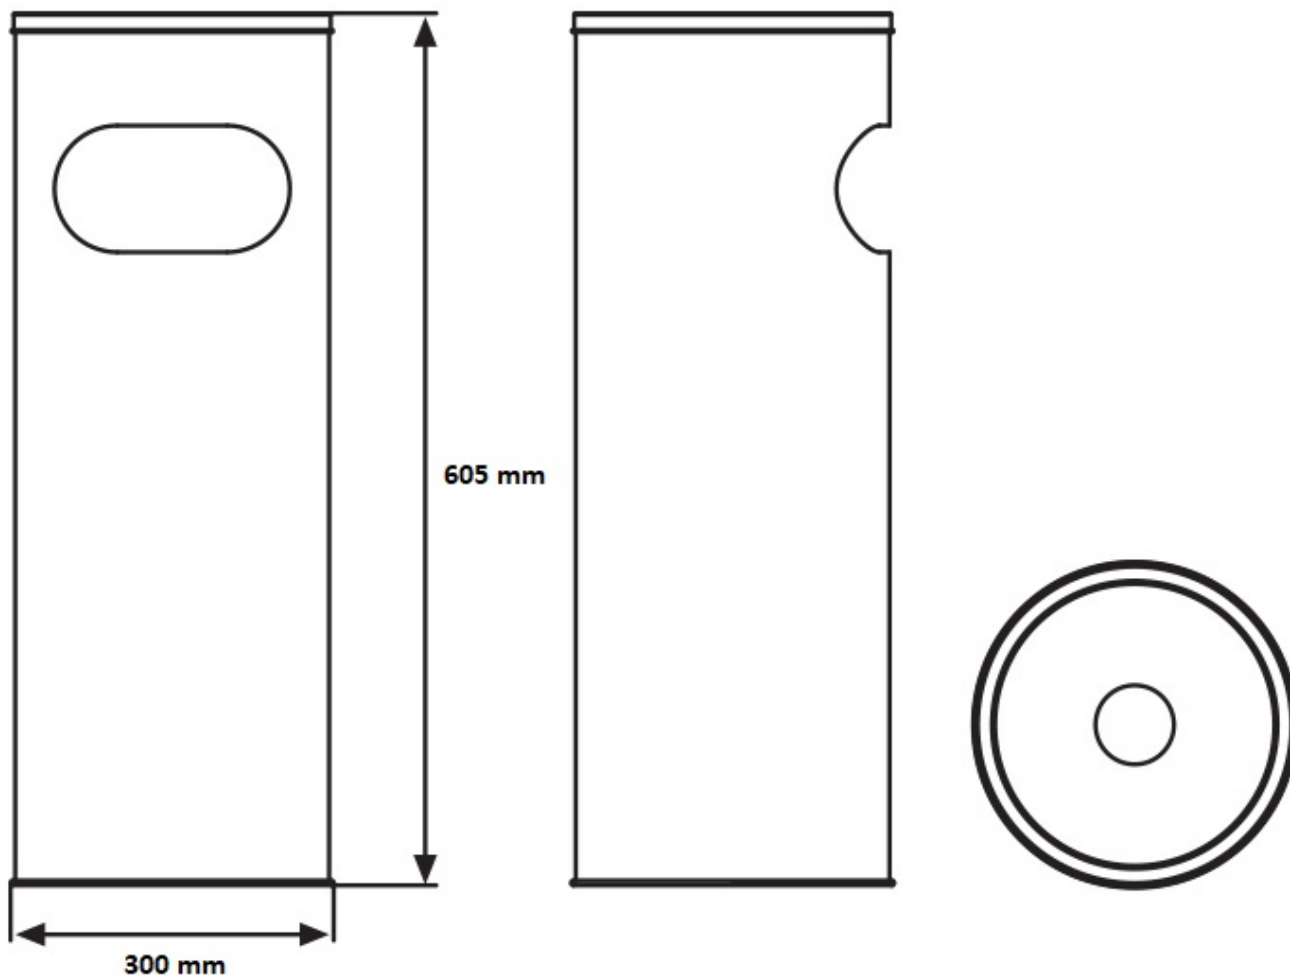

Produkt posiada dodatkowe opcje:

Kolor: Czarny , Srebrny