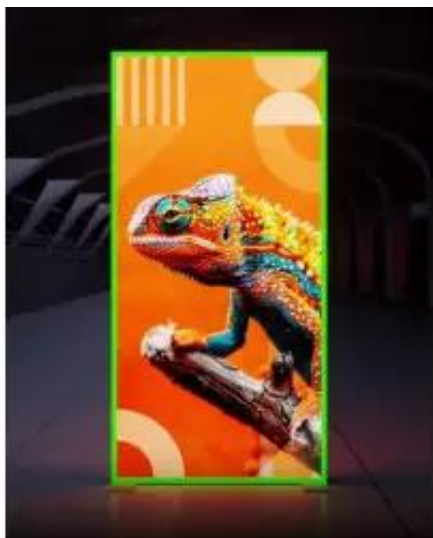

Link do produktu: <https://media-display.pl/kaseton-wolnostojacy-rgb-300x200-p-25284.html>

#### Kaseton podświetlany RGB 300x200 - ścianka reklamowa LED

Nowoczesna ścianka reklamowa, która łączy klasyczne podświetlenie grafiki z efektownym oświetleniem RGB na krawędziach konstrukcji. System wykorzystuje dwa źródła światła - równomierne podświetlenie LED eksponujące wydruk oraz neonowe podświetlenie RGB, które nadaje całej ekspozycji dynamiczny i futurystyczny charakter.

Dzięki temu kaseton nie tylko prezentuje grafikę w atrakcyjny sposób, ale również buduje wyjątkową atmosferę stoiska targowego lub przestrzeni promocyjnej, przyciągając uwagę odwiedzających.

Podświetlenie RGB znajduje się standardowo po jednej stronie konstrukcji, natomiast druga strona posiada klasyczne podświetlenie LED grafiki. Dla jeszcze bardziej efektownej ekspozycji istnieje możliwość dokupienia modułu RGB również na drugą stronę kasetonu.