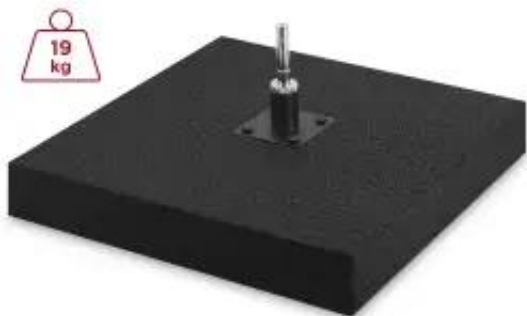

Link do produktu: <https://media-display.pl/gumowa-podstawa-do-flagi-z-rotatorem-19-kg-p-25236.html>

Gumowa podstawa do flagi z rotatorem - 19 kg

Cena brutto	229,99 zł
Cena netto	186,98 zł
Dostępność	Dostępny
Czas transportu	24 godziny
Numer katalogowy	5907451664803
Kod producenta	5907451664803
Producent	Epicenter

Opis produktu

Solidna gumowa podstawa z rotatorem - stabilność i funkcjonalność w jednym

Bardzo ciężka, 19-kilogramowa gumowa podstawa z rotatorem ze stali nierdzewnej, została zaprojektowana z myślą o maksymalnej stabilności masztu w każdych warunkach. Jej solidna konstrukcja gwarantuje, że maszt pozostaje pewnie osadzony, nawet przy silniejszym wietrze, a zastosowanie gumy na podstawie chroni podłoże przed zarysowaniami i zapewnia dodatkową przyczepność.

Kluczowym elementem zestawu jest rotator o średnicy 16,5 mm, który umożliwia swobodne obracanie się masztu zgodnie z kierunkiem wiatru. Dzięki temu rozwiązaniu maszt nie tylko stoi stabilnie, ale również jest bardziej odporny na naprężenia wynikające z zmiennych warunków atmosferycznych. Rotator wykonany jest z wysokiej jakości stali nierdzewnej, co zapewnia odporność na korozję i długotrwałe użytkowanie, a jego uniwersalny charakter sprawia, że pasuje do wszystkich masztów dostępnych w naszej ofercie, niezależnie od ich wysokości.

- waga 19 kg
- wymiary: 50,5 x 50,5 x 8 cm