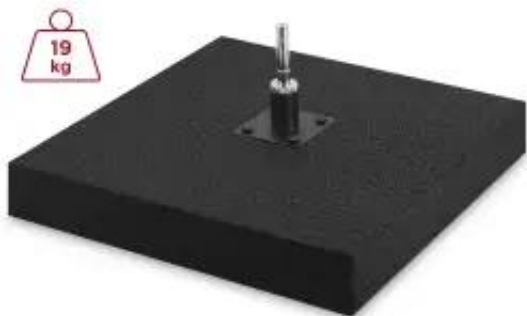

Link do produktu: <https://media-display.pl/gumowa-podstawa-do-flagi-z-rotatorem-19-kg-p-25236.html>

Gumowa podstawa do flagi z rotatorem - 19 kg

Cena brutto	229,99 zł
Cena netto	186,98 zł
Dostępność	Dostępny
Czas transportu	Kontakt 864737800
Numer katalogowy	5907451664803
Kod producenta	5907451664803
Producent	Epicenter

Opis produktu

Solidna gumowa podstawa z rotatorem - stabilność i funkcjonalność w jednym

Bardzo ciężka, 19-kilogramowa gumowa podstawa z rotatorem ze stali nierdzewnej, została zaprojektowana z myślą o maksymalnej stabilności masztu w każdych warunkach. Jej solidna konstrukcja gwarantuje, że maszt pozostaje pewnie osadzony, nawet przy silniejszym wietrze, a zastosowanie gumy na podstawie chroni podłoże przed zarysowaniami i zapewnia dodatkową przyczepność.

Kluczowym elementem zestawu jest rotator o średnicy 16,5 mm, który umożliwia swobodne obracanie się masztu zgodnie z kierunkiem wiatru. Dzięki temu rozwiązaniu maszt nie tylko stoi stabilnie, ale również jest bardziej odporny na naprężenia wynikające z zmiennych warunków atmosferycznych. Rotator wykonany jest z wysokiej jakości stali nierdzewnej, co zapewnia odporność na korozję i długotrwałe użytkowanie, a jego uniwersalny charakter sprawia, że pasuje do wszystkich masztów dostępnych w naszej ofercie, niezależnie od ich wysokości.

- waga 19 kg
- wymiary: 50,5 x 50,5 x 8 cm