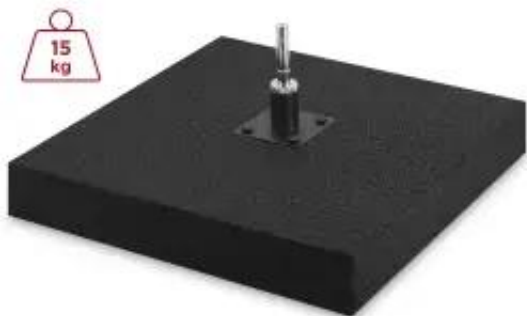

Link do produktu: <https://media-display.pl/gumowa-podstawa-do-flagi-z-rotatorem-15-kg-p-25290.html>

Gumowa podstawa do flagi z rotatorem - 15 kg

Cena brutto	202,99 zł
Cena netto	165,03 zł
Dostępność	Dostępny
Czas transportu	24 godziny
Numer katalogowy	5904423600838
Kod producenta	5904423600838
Producent	Epicenter

Opis produktu

Solidna gumowa podstawa z rotatorem - stabilność i funkcjonalność w jednym

Bardzo ciężka, 15-kilogramowa gumowa podstawa z rotatorem ze stali nierdzewnej, została zaprojektowana z myślą o maksymalnej stabilności masztu w każdych warunkach. Jej solidna konstrukcja gwarantuje, że maszt pozostaje pewnie osadzony, nawet przy silniejszym wietrze, a zastosowanie gumy na podstawie chroni podłoże przed zarysowaniami i zapewnia dodatkową przyczepność.

Kluczowym elementem zestawu jest rotator o średnicy 16,5 mm, który umożliwia swobodne obracanie się masztu zgodnie z kierunkiem wiatru. Dzięki temu rozwiązaniu maszt nie tylko stoi stabilnie, ale również jest bardziej odporny na naprężenia wynikające z zmiennych warunków atmosferycznych. Rotator wykonany jest z wysokiej jakości stali nierdzewnej, co zapewnia odporność na korozję i długotrwałe użytkowanie, a jego uniwersalny charakter sprawia, że pasuje do wszystkich masztów dostępnych w naszej ofercie, niezależnie od ich wysokości.

- waga 15 kg
- wymiary: 50x50x7 cm