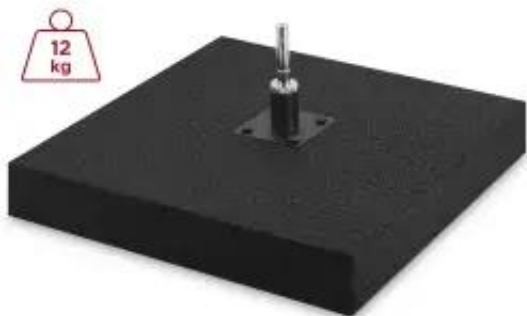

Link do produktu: <https://media-display.pl/gumowa-podstawa-do-flagi-z-rotatorem-12-kg-p-25291.html>

Gumowa podstawa do flagi z rotatorem - 12 kg

Cena brutto	179,99 zł
Cena netto	146,33 zł
Dostępność	Dostępny
Czas transportu	24 godziny
Numer katalogowy	5904423601071
Kod producenta	5904423601071
Producent	Epicenter

Opis produktu

Solidna gumowa podstawa z rotatorem - stabilność i funkcjonalność w jednym

Bardzo ciężka, 12-kilogramowa gumowa podstawa z rotatorem ze stali nierdzewnej, została zaprojektowana z myślą o maksymalnej stabilności masztu w każdych warunkach. Jej solidna konstrukcja gwarantuje, że maszt pozostaje pewnie osadzony, nawet przy silniejszym wietrze, a zastosowanie gumy na podstawie chroni podłoże przed zarysowaniami i zapewnia dodatkową przyczepność.

Kluczowym elementem zestawu jest rotator o średnicy 16,5 mm, który umożliwia swobodne obracanie się masztu zgodnie z kierunkiem wiatru. Dzięki temu rozwiązaniu maszt nie tylko stoi stabilnie, ale również jest bardziej odporny na naprężenia wynikające z zmiennych warunków atmosferycznych. Rotator wykonany jest z wysokiej jakości stali nierdzewnej, co zapewnia odporność na korozję i długotrwałe użytkowanie, a jego uniwersalny charakter sprawia, że pasuje do wszystkich masztów dostępnych w naszej ofercie, niezależnie od ich wysokości.

Zestaw został skompletowany w taki sposób, aby umożliwić szybki i prosty montaż. W opakowaniu znajdują się:

- gumowa podstawa,
- rotator ze stali nierdzewnej,
- komplet akcesoriów montażowych, w tym 4 śruby z nakrętkami oraz klucz do montażu,