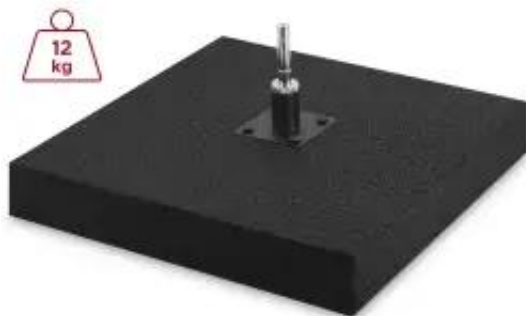

Link do produktu: <https://media-display.pl/gumowa-podstawa-do-flagi-z-rotatorem-12-kg-p-25291.html>

Gumowa podstawa do flagi z rotatorem - 12 kg

Cena brutto	179,99 zł
Cena netto	146,33 zł
Dostępność	Dostępny
Czas transportu	24 godziny
Numer katalogowy	5904423601071
Kod producenta	5904423601071
Producent	Epicenter

Opis produktu

Solidna gumowa podstawa z rotatorem - stabilność i funkcjonalność w jednym

Bardzo ciężka, 12-kilogramowa gumowa podstawa z rotatorem ze stali nierdzewnej, została zaprojektowana z myślą o maksymalnej stabilności masztu w każdych warunkach. Jej solidna konstrukcja gwarantuje, że maszt pozostaje pewnie osadzony, nawet przy silniejszym wietrze, a zastosowanie gumy na podstawie chroni podłoże przed zarysowaniami i zapewnia dodatkową przyczepność.

Kluczowym elementem zestawu jest rotator o średnicy 16,5 mm, który umożliwia swobodne obracanie się masztu zgodnie z kierunkiem wiatru. Dzięki temu rozwiązaniu maszt nie tylko stoi stabilnie, ale również jest bardziej odporny na naprężenia wynikające z zmiennych warunków atmosferycznych. Rotator wykonany jest z wysokiej jakości stali nierdzewnej, co zapewnia odporność na korozję i długotrwałe użytkowanie, a jego uniwersalny charakter sprawia, że pasuje do wszystkich masztów dostępnych w naszej ofercie, niezależnie od ich wysokości.

- waga 12 kg
- wymiary: 50x50x6 cm