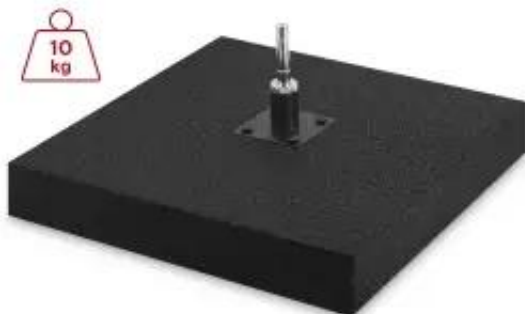

Link do produktu: <https://media-display.pl/gumowa-podstawa-do-flagi-z-rotatorem-10-kg-p-25289.html>

Gumowa podstawa do flagi z rotatorem - 10 kg

Cena brutto	169,99 zł
Cena netto	138,20 zł
Dostępność	Dostępny
Czas transportu	24 godziny
Numer katalogowy	5904423600821
Kod producenta	5904423600821
Producent	Epicenter

Opis produktu

Solidna gumowa podstawa z rotatorem - stabilność i funkcjonalność w jednym

Bardzo ciężka, 10-kilogramowa gumowa podstawa z rotatorem ze stali nierdzewnej, została zaprojektowana z myślą o maksymalnej stabilności masztu w każdych warunkach. Jej solidna konstrukcja gwarantuje, że maszt pozostaje pewnie osadzony, nawet przy silniejszym wietrze, a zastosowanie gumy na podstawie chroni podłoże przed zarysowaniami i zapewnia dodatkową przyczepność.

Kluczowym elementem zestawu jest rotator o średnicy 16,5 mm, który umożliwia swobodne obracanie się masztu zgodnie z kierunkiem wiatru. Dzięki temu rozwiązaniu maszt nie tylko stoi stabilnie, ale również jest bardziej odporny na naprężenia wynikające z zmiennych warunków atmosferycznych. Rotator wykonany jest z wysokiej jakości stali nierdzewnej, co zapewnia odporność na korozję i długotrwałe użytkowanie, a jego uniwersalny charakter sprawia, że pasuje do wszystkich masztów dostępnych w naszej ofercie, niezależnie od ich wysokości.

Zestaw został skompletowany w taki sposób, aby umożliwić szybki i prosty montaż. W opakowaniu znajdują się:

- gumowa podstawa,
- rotator ze stali nierdzewnej,
- komplet akcesoriów montażowych, w tym 4 śruby z nakrętkami oraz klucz do montażu,

Produkt łączy w sobie wytrzymałość, funkcjonalność i łatwość użytkowania, sprawiając, że jest idealnym rozwiązaniem zarówno dla klientów indywidualnych, jak i firm. Dzięki przemyślanej konstrukcji, montaż odbywa się szybko i bezproblemowo, a wysokiej jakości materiały gwarantują długotrwałe i bezawaryjne użytkowanie przez wiele sezonów.

Inwestując w tę podstawę z rotatorem, otrzymujesz produkt trwały, stabilny i uniwersalny, który zapewnia bezpieczeństwo użytkowania, komfort montażu oraz elegancki, profesjonalny wygląd Twojego masztu. To niezawodne rozwiązanie, które sprawdzi się w każdych warunkach, gwarantując spokój i pewność, że maszt pozostaje stabilny i funkcjonalny przez cały czas.

- waga 10 kg
- wymiary: 50 x 50 x 5 cm