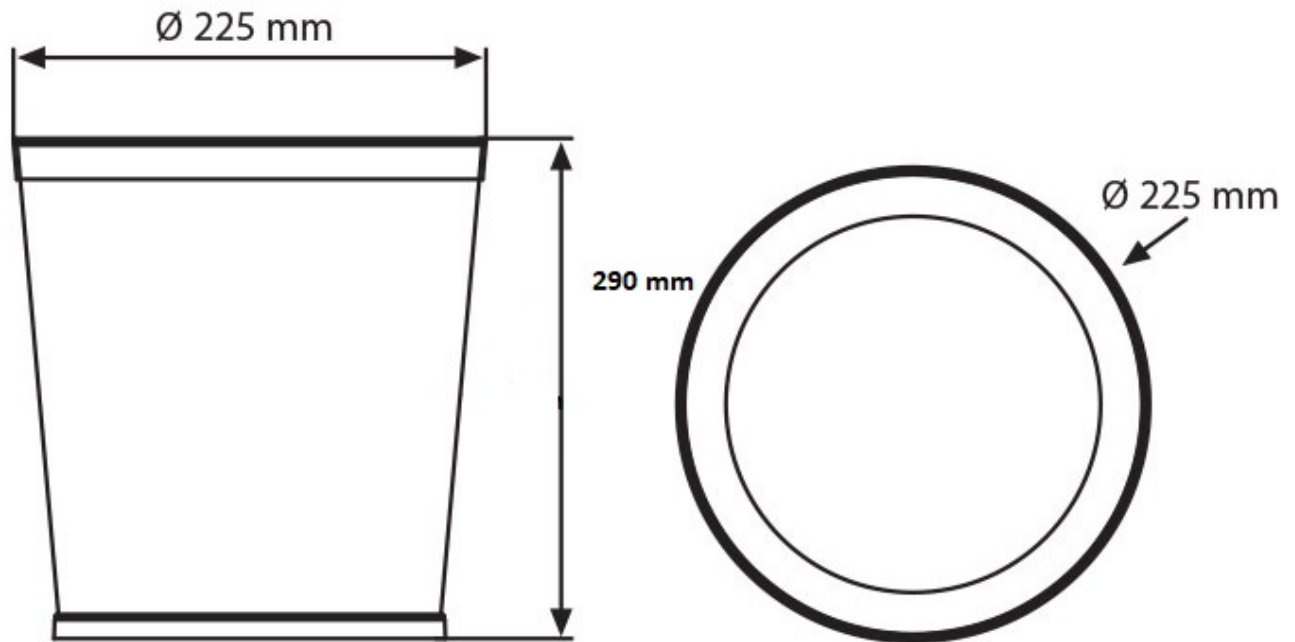

Produkt posiada dodatkowe opcje:

Kolor: Czarny , Srebrny