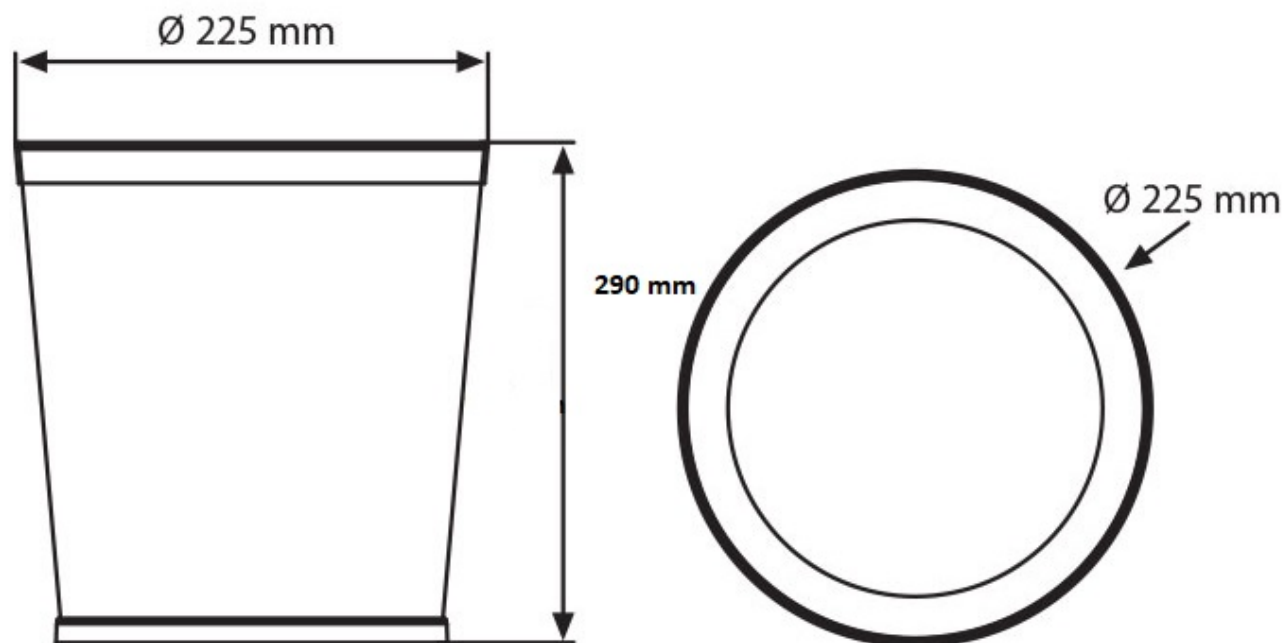

Produkt posiada dodatkowe opcje:

Kolor: Czarny , Srebrny